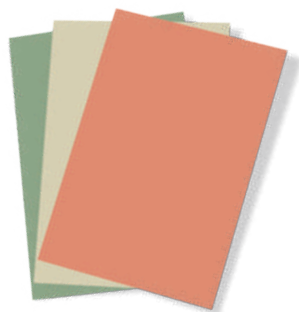

FORMAT A4 PEINT

Réalisé dans toutes les teintes Argile en Argile Mat Velouté

- Permet de visualiser la teinte au format A4
- Application de Argile Mat Velouté en 2 couches.

P.U. **6,00 €**